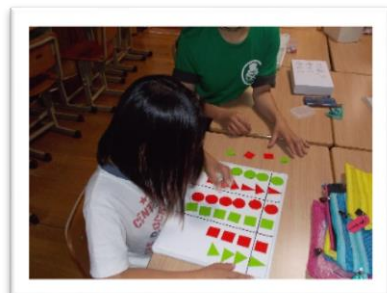

3つの特長

特長 ①

親の気持ちで運営

BAMBOO HATは、親の気持ちを込めて作った事業所です。親目線で子供を大切にしていきます。また、ご相談の窓口を設置し、信頼関係を築いていきます。

代表 中島美穂
子供たちが安心して帰っている道をサポートしていきたい。

特長 ②

学習できる環境

楽しみながら学ぶ。学んでいることを意識せずに学べる。学びの「機会」を大切にします。

特長 ③

社会体験の充実

決まり切った活動だけでなく、「スモールステップで挑戦する」活動も取り入れ、色々な経験や体験を積んでほしいと思っています。

サービス提供時間

学校があるとき 14:00～17:00
学校がお休みの時 10:00～16:00
(春夏冬休みを含む) **日曜日のみ定休日**
短縮授業のとき 11:30～17:00

ご利用について
お住いの市町村の給付費の支給決定を受け受給者証の交付を受ける必要があります。詳しくはお気軽にお問い合わせ下さい。